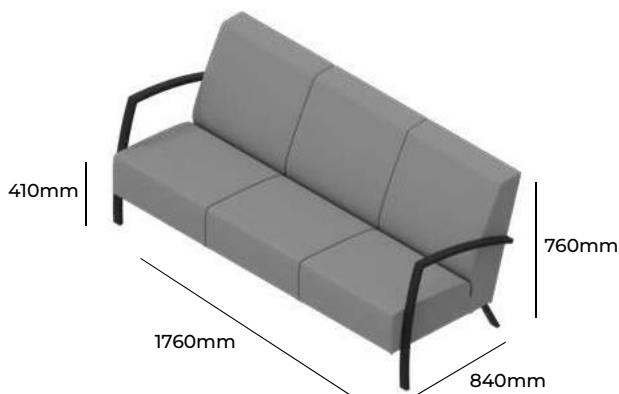

## GRUPA CENOWA

I	II	III	IV	V
Braveheart Rivet	Charles Cura Valencia	Maglia Main Line Flax Select X2 Xtreme	Blazer Morph	Skóra
<b>1479,-</b>	<b>1521,-</b>	<b>1568,-</b>	<b>1652,-</b>	<b>2021,-</b>
Nogi malowane proszkowo Stopki z filcem			P31 MAL + P32 MAL ZAT GEP F	STANDARD +43,-
Wysokość siedziska 410mm Wysokość całkowita 760mm Szerokość całkowita 640mm Głębokość całkowita 840mm Waga netto 19kg Waga brutto 23kg Objętość 0,65m <sup>3</sup>		<b>AG 12</b>		

## GRUPA CENOWA

I	II	III	IV	V
Braveheart Rivet	Charles Cura Valencia	Maglia Main Line Flax Select X2 Xtreme	Blazer Morph	Skóra
<b>2370,-</b>	<b>2448,-</b>	<b>2532,-</b>	<b>2685,-</b>	<b>3345,-</b>
Nogi malowane proszkowo Stopki z filcem			P31 MAL + P32 MAL ZAT GEP F	STANDARD +43,-
Wysokość siedziska 410mm Wysokość całkowita 760mm Szerokość całkowita 1200mm Głębokość całkowita 840mm Waga netto 30kg Waga brutto 36kg Objętość 0,97m <sup>3</sup>		<b>AG 22</b>		

## GRUPA CENOWA

I	II	III	IV	V
Braveheart Rivet	Charles Cura Valencia	Maglia Main Line Flax Select X2 Xtreme	Blazer Morph	Skóra
<b>3247,-</b>	<b>3360,-</b>	<b>3483,-</b>	<b>3707,-</b>	<b>4685,-</b>
Nogi malowane proszkowo Stopki z filcem			P31 MAL + P32 MAL ZAT GEP F	STANDARD +43,-
Wysokość siedziska 410mm Wysokość całkowita 760mm Szerokość całkowita 1760mm Głębokość całkowita 840mm Waga netto 45kg Waga brutto 53kg Objętość 1,3m <sup>3</sup>		<b>AG 32</b>		