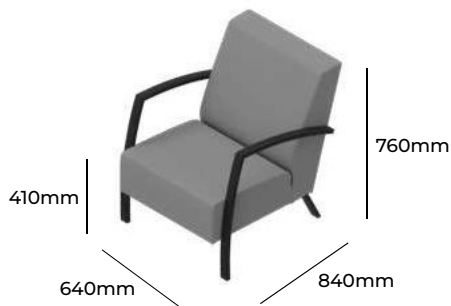

## GRUPA CENOWA

I	II	III	IV	V
Braveheart Rivet	Charles Cura Valencia	Maglia Main Line Flax Select X2 Xtreme	Blazer Morph	Skóra
<b>1479,-</b>	<b>1521,-</b>	<b>1568,-</b>	<b>1652,-</b>	<b>2021,-</b>
Nogi malowane proszkowo Stopki z filcem			P31 MAL + P32 MAL ZAT GEP F	STANDARD +43,-
Wysokość siedziska 410mm Wysokość całkowita 760mm Szerokość całkowita 640mm Głębokość całkowita 840mm Waga netto 19kg Waga brutto 23kg Objętość 0,65m <sup>3</sup>		<b>AG 12</b>		

## GRUPA CENOWA

I	II	III	IV	V
Braveheart Rivet	Charles Cura Valencia	Maglia Main Line Flax Select X2 Xtreme	Blazer Morph	Skóra
<b>2370,-</b>	<b>2448,-</b>	<b>2532,-</b>	<b>2685,-</b>	<b>3345,-</b>
Nogi malowane proszkowo Stopki z filcem			P31 MAL + P32 MAL ZAT GEP F	STANDARD +43,-
Wysokość siedziska 410mm Wysokość całkowita 760mm Szerokość całkowita 1200mm Głębokość całkowita 840mm Waga netto 30kg Waga brutto 36kg Objętość 0,97m <sup>3</sup>		<b>AG 22</b>		

## GRUPA CENOWA

I	II	III	IV	V
Braveheart Rivet	Charles Cura Valencia	Maglia Main Line Flax Select X2 Xtreme	Blazer Morph	Skóra
<b>3247,-</b>	<b>3360,-</b>	<b>3483,-</b>	<b>3707,-</b>	<b>4685,-</b>
Nogi malowane proszkowo Stopki z filcem			P31 MAL + P32 MAL ZAT GEP F	STANDARD +43,-
Wysokość siedziska 410mm Wysokość całkowita 760mm Szerokość całkowita 1760mm Głębokość całkowita 840mm Waga netto 45kg Waga brutto 53kg Objętość 1,3m <sup>3</sup>		<b>AG 32</b>		